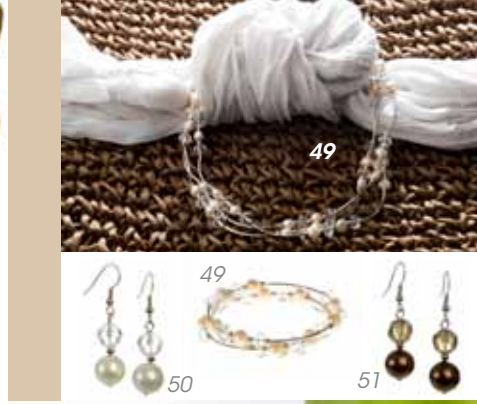

*Fine*

pleasure of living

Summer Secrets

1) **23407** bracelet drop crystal light blue 18cm • 2) **23406** bracelet crystal light blue 18cm • 3) **23405** necklace crystal light blue 45cm • 4) **23409** bracelet double crystal light blue 18cm • 5) **23408** necklace balls crystal light blue 65cm • 6) **23390** earring crystal + pearl turquoise • 7) **23418** necklace crystal clear mirror 45cm • 8) **23421** bracelet drop crystal clear mirror 18cm • 9) **23401** necklace crystal + pearls light blue 100cm • 10) **23419** necklace balls crystal clear mirror 65cm • 11) **23420** bracelet double crystal clear mirror 18cm • 12) **23386** necklace crystal turquoise 45cm • 13) **23410** necklace shell light blue 92cm • 14) **23387** bracelet crystal turquoise 18cm • 15) **23388** bracelet drop crystal turquoise 18cm • 16) **23402** necklace agate blue 65cm • 17) **23404** earring crystal + pearl light blue • 18) **23403** bracelet agate blue 18cm

19) **23395** necklace crystal agate green 65cm • 20) **23391** necklace agate green 65cm • 21) **23393** earring crystal + pearl green • 22) **23384** earring crystal + pearl blue • 23) **23382** necklace agate blue 65cm • 24) **23383** bracelet agate blue 18cm • 25) **23389** necklace shell dark blue 92cm • 26) **23381** necklace crystal + pearls blue 100cm • 27) **23392** bracelet agate green 18cm • 28) **23385** necklace crystal flowers nacre turquoise 100cm